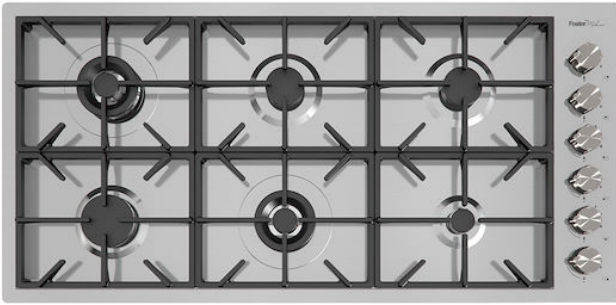

Table de cuisson Foster Milano

Tables de cuisson gaz

Code: 7639 000

CARACTÉRISTIQUES

PROFONDEUR 56

56 cm de profondeur. Une dimension accrue synonyme de grande fonctionnalité, qui distingue la série Foster Milano.

BRÛLEURS SPÉCIAUX

De nombreuses tables de cuisson Foster sont équipées de brûleurs spéciaux, avec deux ou trois couronnes de feu qui augmentent considérablement la puissance et la surface directement chauffée. De plus, dans les modèles DUAL, les deux couronnes de feu sont indépendantes, ce qui rend ces brûleurs parfaits pour la cuisine intensive et délicate.

L'importante grille en fonte émaillée a des dimensions extraordinaires, 33x25 cm, ce qui crée une surface de travail jusqu'à 50% plus grande qu'une table de cuisson domestique normale. Maintenant, il est possible d'utiliser tous les brûleurs en même temps, même avec de grandes casseroles et poêles.

ULTRAPLATS

Les modèles ultra plats sont l'exemple classique d'une rencontre entre l'esthétique et la fonctionnalité. Des grilles élégantes, qui forment une seule grande surface sur laquelle on peut déplacer les pots et les casseroles en toute sécurité.